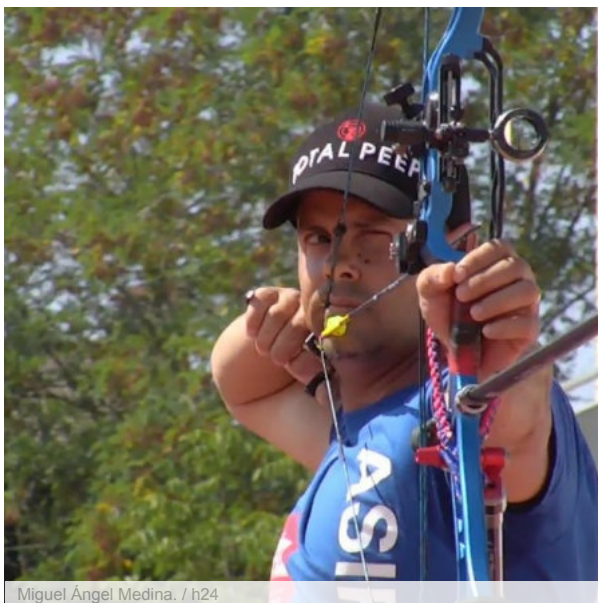

Este viernes ha dado comenzado la prueba, tirándose el primer clasificatorio, de los dos programados. El deportista lepero ha competido de forma excepcional, demostrando su buen hacer y maestría, prueba de ello es la puntuación conseguida, 706 puntos de 720 posibles, superando en dos puntos el anterior récord de España.

El tirador onubense se encuentra en un estado de forma envidiable, y para evaluar la importancia de su logro basta comparar la prueba del día de hoy con la última World Cup celebrada en Turquía, y así Miguel Ángel estaría situado entre los diez mejores del mundo, lo que da muestras de su calidad.

El alto nivel exhibido por el arquero Asirio, es debido en gran parte a la constante dedicación demostrada durante todo el año en su preparación. A pesar de no poder contar con una sala donde practicar en invierno, Miguel Ángel ha continuado con los entrenamientos soportando las adversas condiciones meteorológicas, circunstancia que están dando sus frutos en esta parte de la temporada.

A falta de dos jornadas (sábado y domingo), el deportista lepero se encuentra situado en primera posición, ocupando una de las plazas de acceso al Equipo Nacional.

Miguel Ángel Medina. / h24

¿Estrenar televisor
al 0 % TAE?